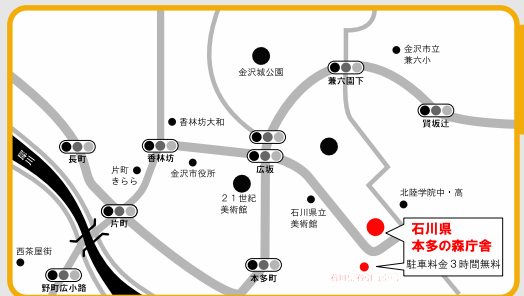

VR対応企業の職場雰囲気
をその場で360度見渡せるから、
職場イメージに直結する
事前見学が会場内で可能です。

会場 案内

平成31年5月30日(木)
石川県本多の森庁舎 第二会議室
 石川県金沢市石引4丁目17-1

開始時刻

14:00 | 受付30分前 ~

終了時刻

16:00

● 参加企業等詳細は [女性ジョブサポート石川](#) [検索](#) ホームページの「セミナー・イベント開催案内」ページをご覧ください。

お電話でのお申し込みは
運営窓口 [ウイルフラップ株式会社](#)まで

営業時間 | 平日
9:00~18:00

インターネットでのお申し込みは
下記の申し込みサイトよりお申し込みください

☎ 0120-367-194

www.frappu.co.jp/ishikawa-josei

主催

石川県 / いしかわ就職・定住総合サポートセンター
Ishikawa Life And Career Total Support Center